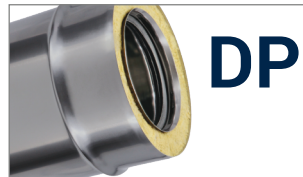

la qualità non è fumo

CANNE FUMARIE
INOX E PLASTICA

INOX

■ Monoparete

PL

BIANCO
PL
INOX

FO
FLEX
4 AGGRAFFATURE

■ Doppia parete isolato aria

CA

CRM
CA

RAMATO
CA

■ Doppia parete isolato lana

DP

CRM
DP

RAME
RA

PLASTICA

■ Monoparete PP

PR
RIGIDO PP

PF
FLEX PP

PC
COAX PP

■ Doppia parete PP - Inox

PA

CRM
PA

RAMATO
PA