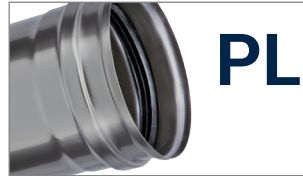

la qualità non è fumo

CANNE FUMARIE
INOX E PLASTICA

INOX

■ Monoparete

PL

BIANCO
PL
INOX

FO
FLEX
4 AGGRAFFATURE

■ Doppia parete isolato aria

CA

CRM
CA

RAMATO
CA

■ Doppia parete isolato lana

DP

CRM
DP

RAME
RA

PLASTICA