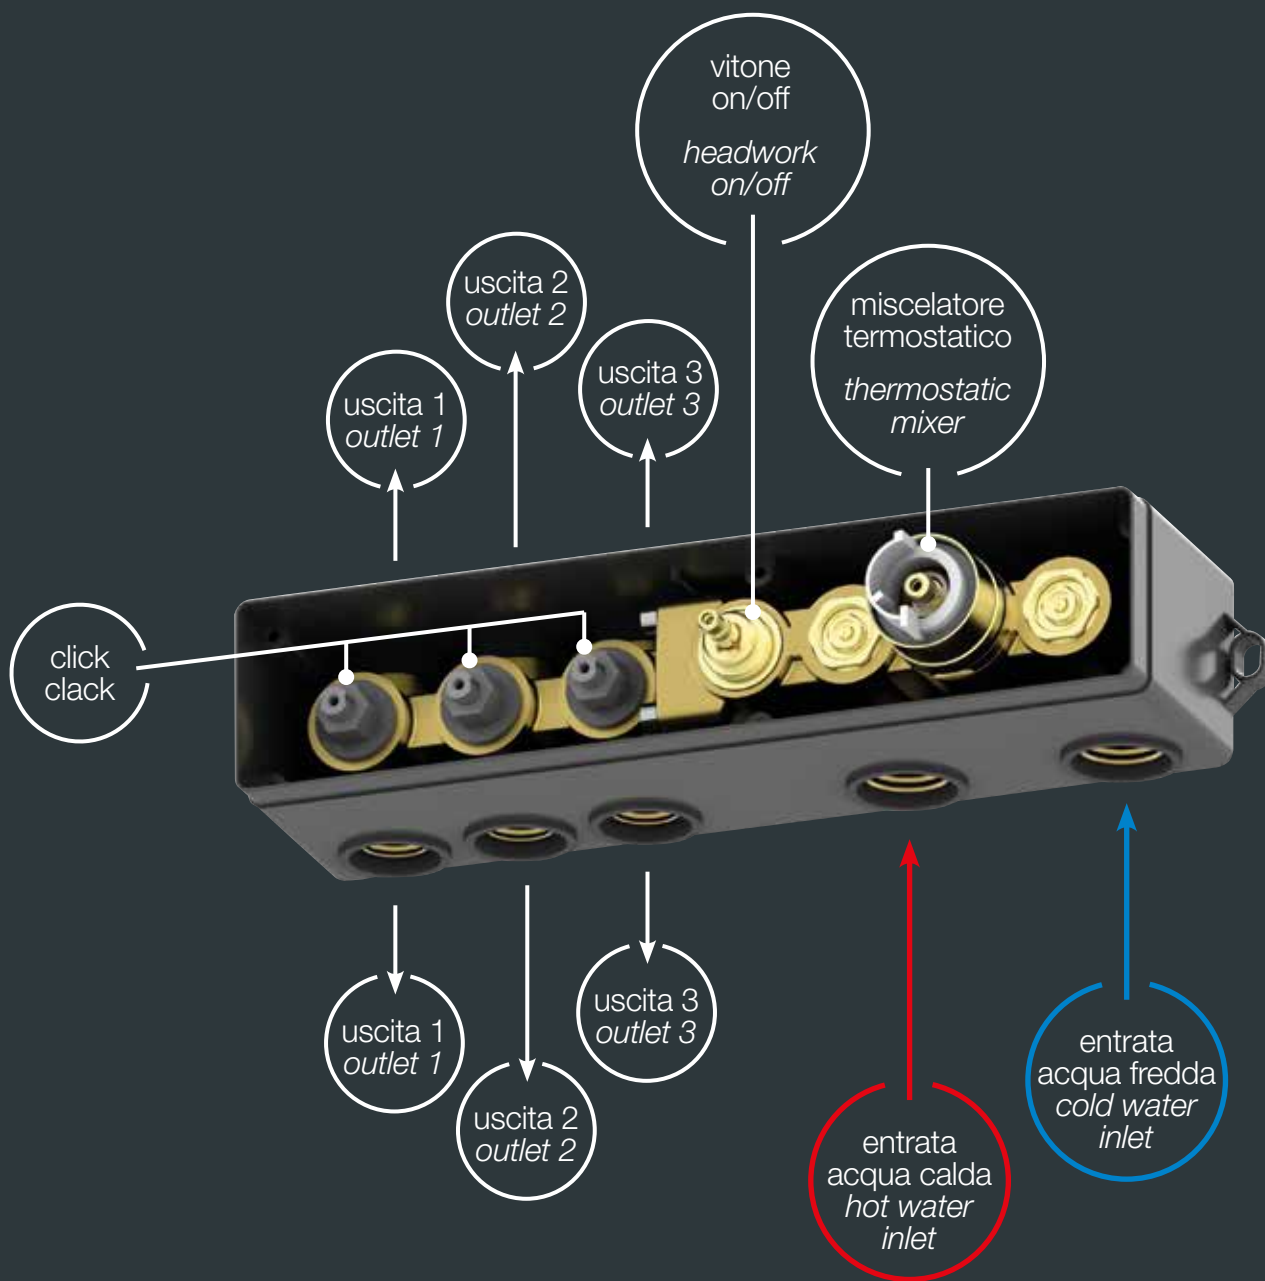

LineaBox is the result of constant pursuit to get high-tech and aesthetically essential products capable of adapting to the sober and elegant style of modern decor.

Paini

LINEA BOX[®]

LINEA BOX[®]

Semplice nell'installazione, LineaBox è il miscelatore termostatico in grado di fornire acqua a più uscite premendo un semplice pulsante click-clack senza rinunciare alle funzioni di una doccia completa e confortevole. Un solo modulo permette l'installazione sia orizzontale che verticale.

Easy to install, LineaBox is the thermostatic mixer able to supply water to multiple outlets by pressing a simple click-clack button without sacrificing the functions of a complete and comfortable shower. One module allows both horizontal and vertical installation.

OPaini

installazione orizzontale
horizontal installation

installazione verticale
vertical installation

OMNIBOX®

ÓPaini

OMNIBOX®

La soluzione che permette versatilità nella scelta della rubinetteria da incasso. Semplice e veloce da installare, Omnibox è il box incasso universale creato per molteplici parti estetiche di rubinetteria per la doccia.

The solution that allows versatility in the choice of built-in taps and fittings. Simple and quick to install, Omnibox is the universal built-in box created for multiple aesthetic options for the shower.