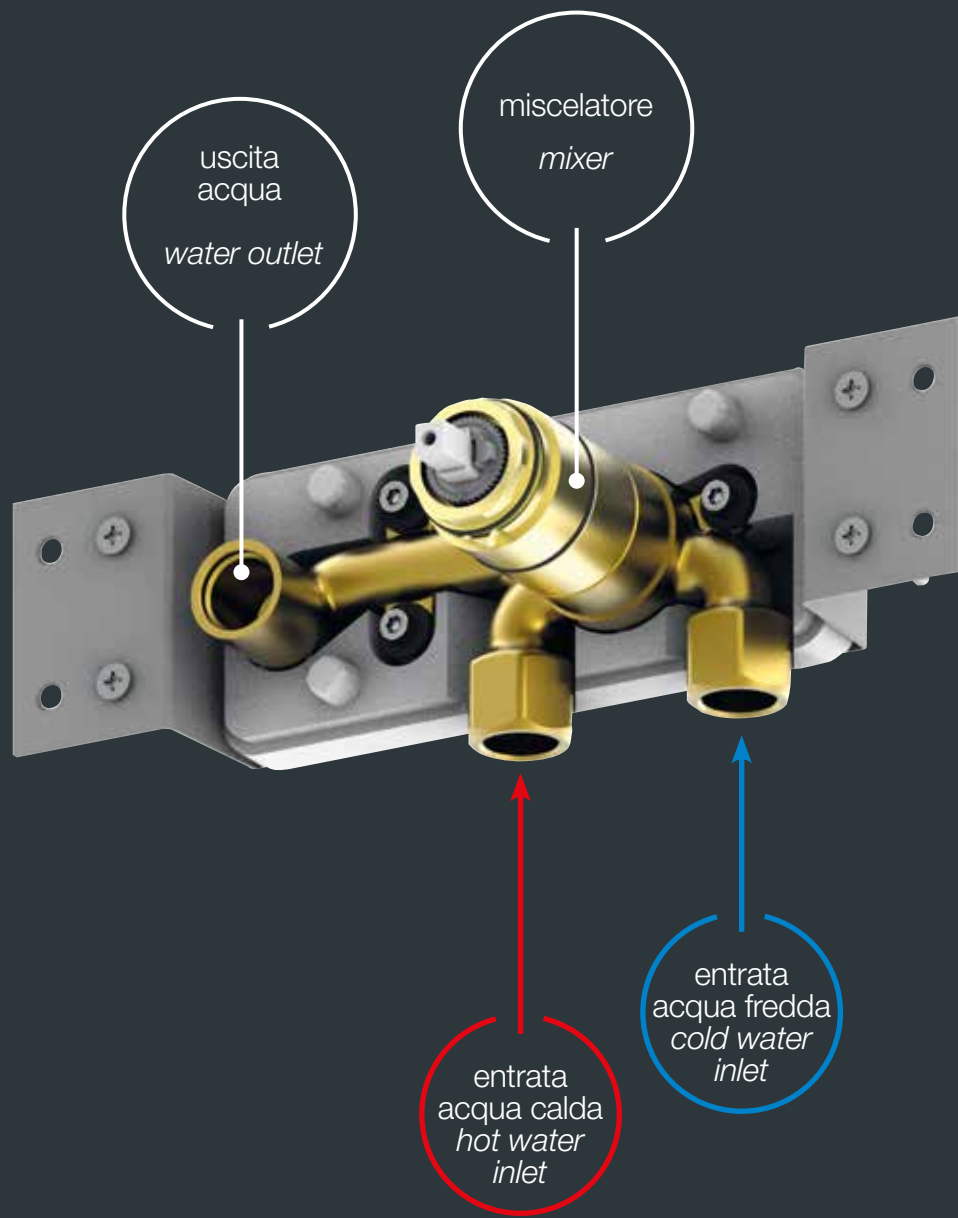

OPaini

installazione orizzontale
horizontal installation

installazione verticale
vertical installation

OMNIBOX®

ÓPaini

OMNIBOX®

La soluzione che permette versatilità nella scelta della rubinetteria da incasso. Semplice e veloce da installare, Omnibox è il box incasso universale creato per molteplici parti estetiche di rubinetteria per la doccia.

corpo miscelatore
termostatico
thermostatic mixer body

+

set finitura
external part

OPaini

finiture finishes

Miscelatore termostatico 1 uscita
One-way thermostatic mixer

Miscelatore termostatico 2 uscite
Two-way thermostatic mixer

WB waterbox®

ÓPaini

WB waterbox®

Lavabo a parete da incasso,
praticità in bagno.

Built-in wall washbasin

Convenience in the bathroom.

Un unico modulo da incasso
che permette versatilità nella
scelta del rubinetto.

*A single built-in module
that allows versatility
in the choice of tap.*

OPaini

uscita
acqua
water outlet

miscelatore
mixer

entrata
acqua calda
*hot water
inlet*

entrata
acqua fredda
*cold water
inlet*

finiture finishes