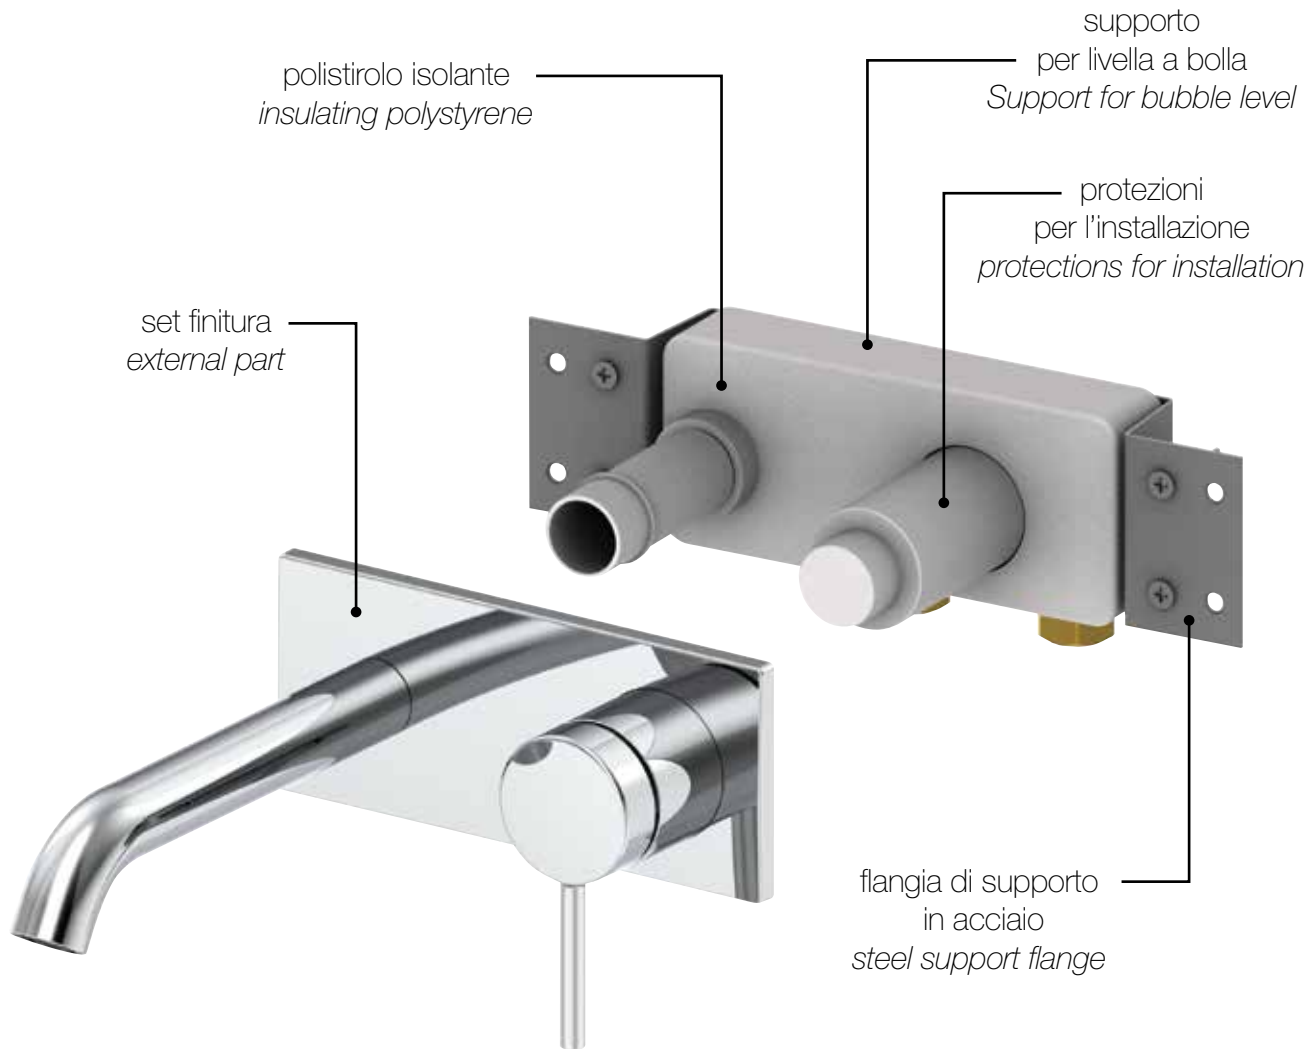

lavabo a parete da incasso *built-in wall basin mixer*