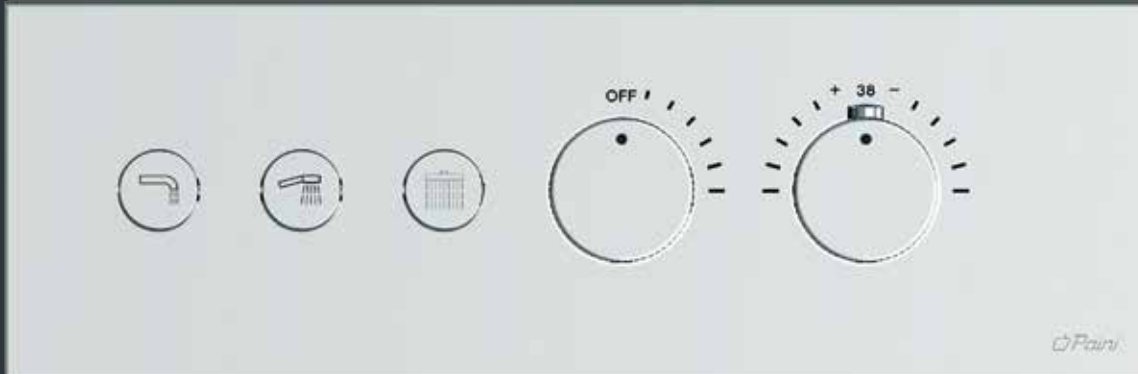

discovery box

OPaini

discovery box

ÓPaini

LineaBox di Paini è il risultato della continua ricerca per ottenere prodotti altamente tecnologici ed esteticamente essenziali per adeguarsi allo stile sobrio ed elegante dell'arredamento moderno.

LineaBox is the result of constant pursuit to get high-tech and aesthetically essential products capable of adapting to the sober and elegant style of modern decor.

Paini

LINEA BOX[®]

LINEA BOX[®]

Semplice nell'installazione, LineaBox è il miscelatore termostatico in grado di fornire acqua a più uscite premendo un semplice pulsante click-clack senza rinunciare alle funzioni di una doccia completa e confortevole. Un solo modulo permette l'installazione sia orizzontale che verticale.

Easy to install, LineaBox is the thermostatic mixer able to supply water to multiple outlets by pressing a simple click-clack button without sacrificing the functions of a complete and comfortable shower. One module allows both horizontal and vertical installation.

OPaini

installazione orizzontale
horizontal installation

installazione verticale
vertical installation

OMNIBOX®

ÓPaini

OMNIBOX®

La soluzione che permette versatilità nella scelta della rubinetteria da incasso. Semplice e veloce da installare, Omnibox è il box incasso universale creato per molteplici parti estetiche di rubinetteria per la doccia.