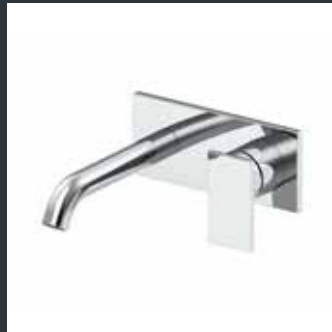

finiture finishes

Piastra unica / *Single plate*