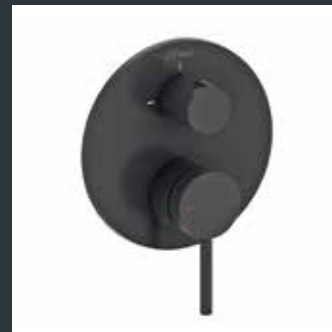

Miscelatore 2 uscite / *Two-way mixer*